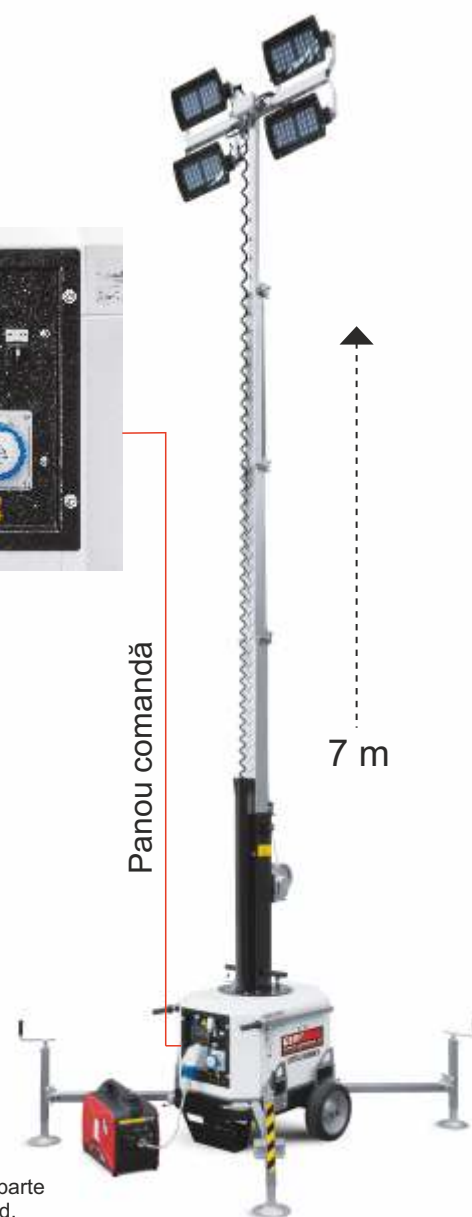

## LITTLE WINKI

Made in Italy

• Fără motor

MULTI LED

LITTLE WINKY este un turn de iluminat portabil și o soluție ușoară, pentru a fi conectat la un generator sau la rețea. Este posibil să legați în paralel până la 6 unități alimentate de o singură sursă.

### Caracteristici:

- Turn de iluminare cu ridicare manuală și vinci cu frână automată;
- Catarg telescopic de 7 m din oțel zincat;
- Rotire catarg și lumină la 359°;
- 4 proiectoare LED 4 x 160W;
- Fiecare lampă are propriul său comutator On / Off;
- Trailer cu 2 roți și 2 mânere retractabile - tractare lentă, neomologabil rutier;
- 4 orificii pentru stivuire și 4 cârlige ce facilitează ridicarea din ambele părți;
- Senzor CREPUSCULAR pentru comutator automat ON.

### LITTLE WINKI TM7 date tehnice

Suprafață iluminată		2.600 mp
Flux luminos		10 lm / mp
Tip lumini		MultiLED
Catarg		Manual
Proiectoare LED		4 x 160W
Lumeni		81400
<b>Catarg</b>		
Rotire	°	359
Înălțime maximă	m	7
Rezistență la vânt	Km/h	80
<b>Structură</b>		
Trailer		Kit cu două roți
Bază		Cu ghidaje pentru stivuitoare
<b>Livrare</b>		
Dimensiuni	mm	2.330 x 1.470 x 2.450
Greutate	Kg	850

### CARACTERISTICI PROIECTOARE

- Corp robust din aluminiu turnat sub presiune cu 4mm sticlă;
- Radiator: matriță din aluminiu integrată în corp
- LED: Putere mare
- Culoare alb neutru (nw)
- Durată de viață: > 50.000 h
- Temperatura culorii: 5.700K
- Indicele de redare a culorilor Ra > 70
- Risc foto biologic: clasa RG 0
- Dispozitiv extern de alimentare a farurilor, ce împiedică supraîncălzirea și sporește performanțele acestora
- Alimentare: 90-305V 50 Hz;
- Ta: - 40 ... + 35 ° C
- Factor de protecție IP 67
- Clasa I
- IK 08