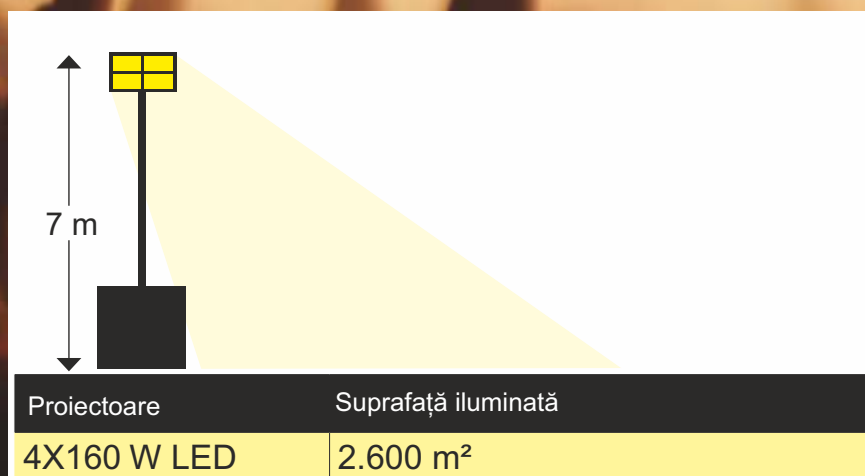

www.italiastar.ro

Italia Star Com Due S.R.L.
Autostrada București - Pitești km. 13.2
Loc. Chiajna - Ilfov
Tel: 021.433.03.27
Fax: 021.433.03.26
info@italiastar.ro www.italiastar.ro